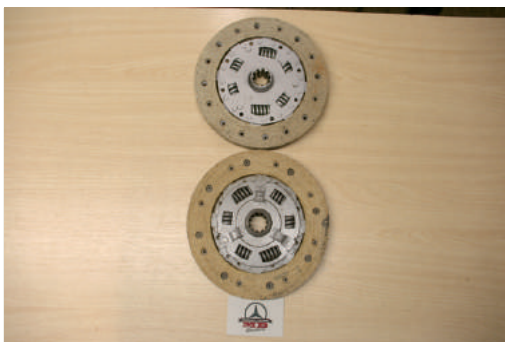

### STUURSTANG

W 120: 180, D, Db, Dc. W 121: 190, b, SL. Niemöller C46 197, M-B 120 460 11 05 (W 120). Niemöller C 46 201, M-B 121 460 15 05 (W 121).

(W 120) Normaal € 161,84 **Nu € 40,00**

(W 121) Normaal € 71,40 **Nu € 25,00**